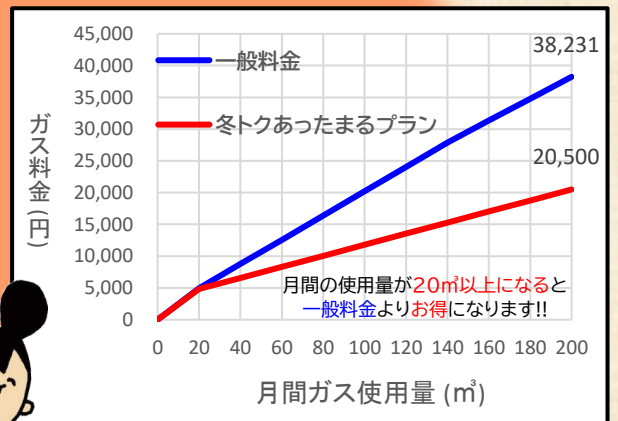

冬トクあったまるプラン

こんなお客様 におすすめ♪

★現在、ガス温水式暖房をご利用のお客様★
床暖房・ルームヒーター・パネルヒーター

★新築やリフォームを計画していて
ガス温水暖房の導入をご検討中のお客様★

ガス温水式暖房ならパワフル！快適！
室内で燃焼しないので
お子様やお年寄りにも安心♪

冬期間のガス料金が
お得に!!

ガス料金比較

暖房使用が増える12月・1月～4月だけ
特別料金となります。