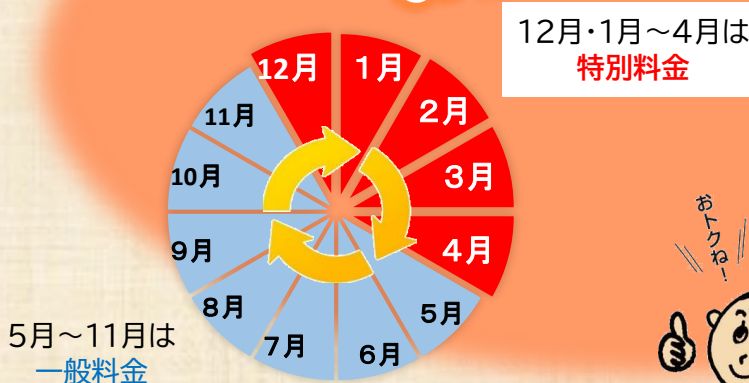

冬トクあったまるプラン

こんなお客様 におすすめ♪

★現在、ガス温水式暖房をご利用のお客様★
床暖房・ルームヒーター・パネルヒーター

★新築やリフォームを計画していて
ガス温水暖房の導入をご検討中のお客様★

ガス温水式暖房ならパワフル！快適！
室内で燃焼しないので
お子様やお年寄りにも安心♪

冬期間のガス料金が
お得に!!

ガス料金比較

暖房使用が増える12月・1月～4月だけ
特別料金となります。