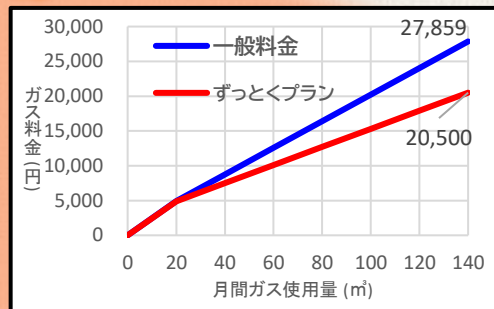

ガス料金が1年間ず〜っとおとくなメニュー

ガス料金が低い!とお悩みの方必見!!

# ずっとくプラン

5月~11月は一般料金の5%割引!!  
給湯や暖房の使用でガス使用量が増える  
12月・1月~4月はさらにお得な特別料金となります。

冬期間のガス料金が  
とってもお得に!!

冬期間のガス料金比較

ひと月の使用量が140m³の場合  
**7,359円もお得!!**