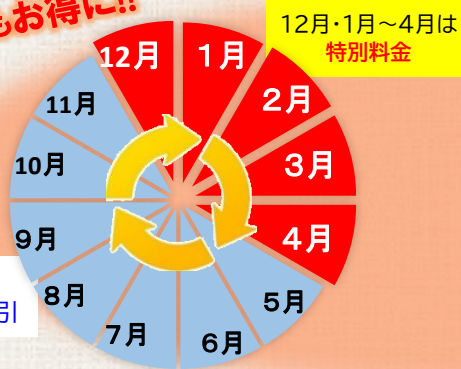

ガス料金が1年間ず〜っとおとくなメニュー

ガス料金が低い!とお悩みの方必見!!

# ずっとくプラン

5月~11月は一般料金の5%割引!!  
給湯や暖房の使用でガス使用量が増える  
12月・1月~4月はさらにお得な特別料金となります。

冬期間のガス料金が  
とってもお得に!!

冬期間のガス料金比較

ひと月の使用量が140m³の場合  
**7,359円もお得!!**