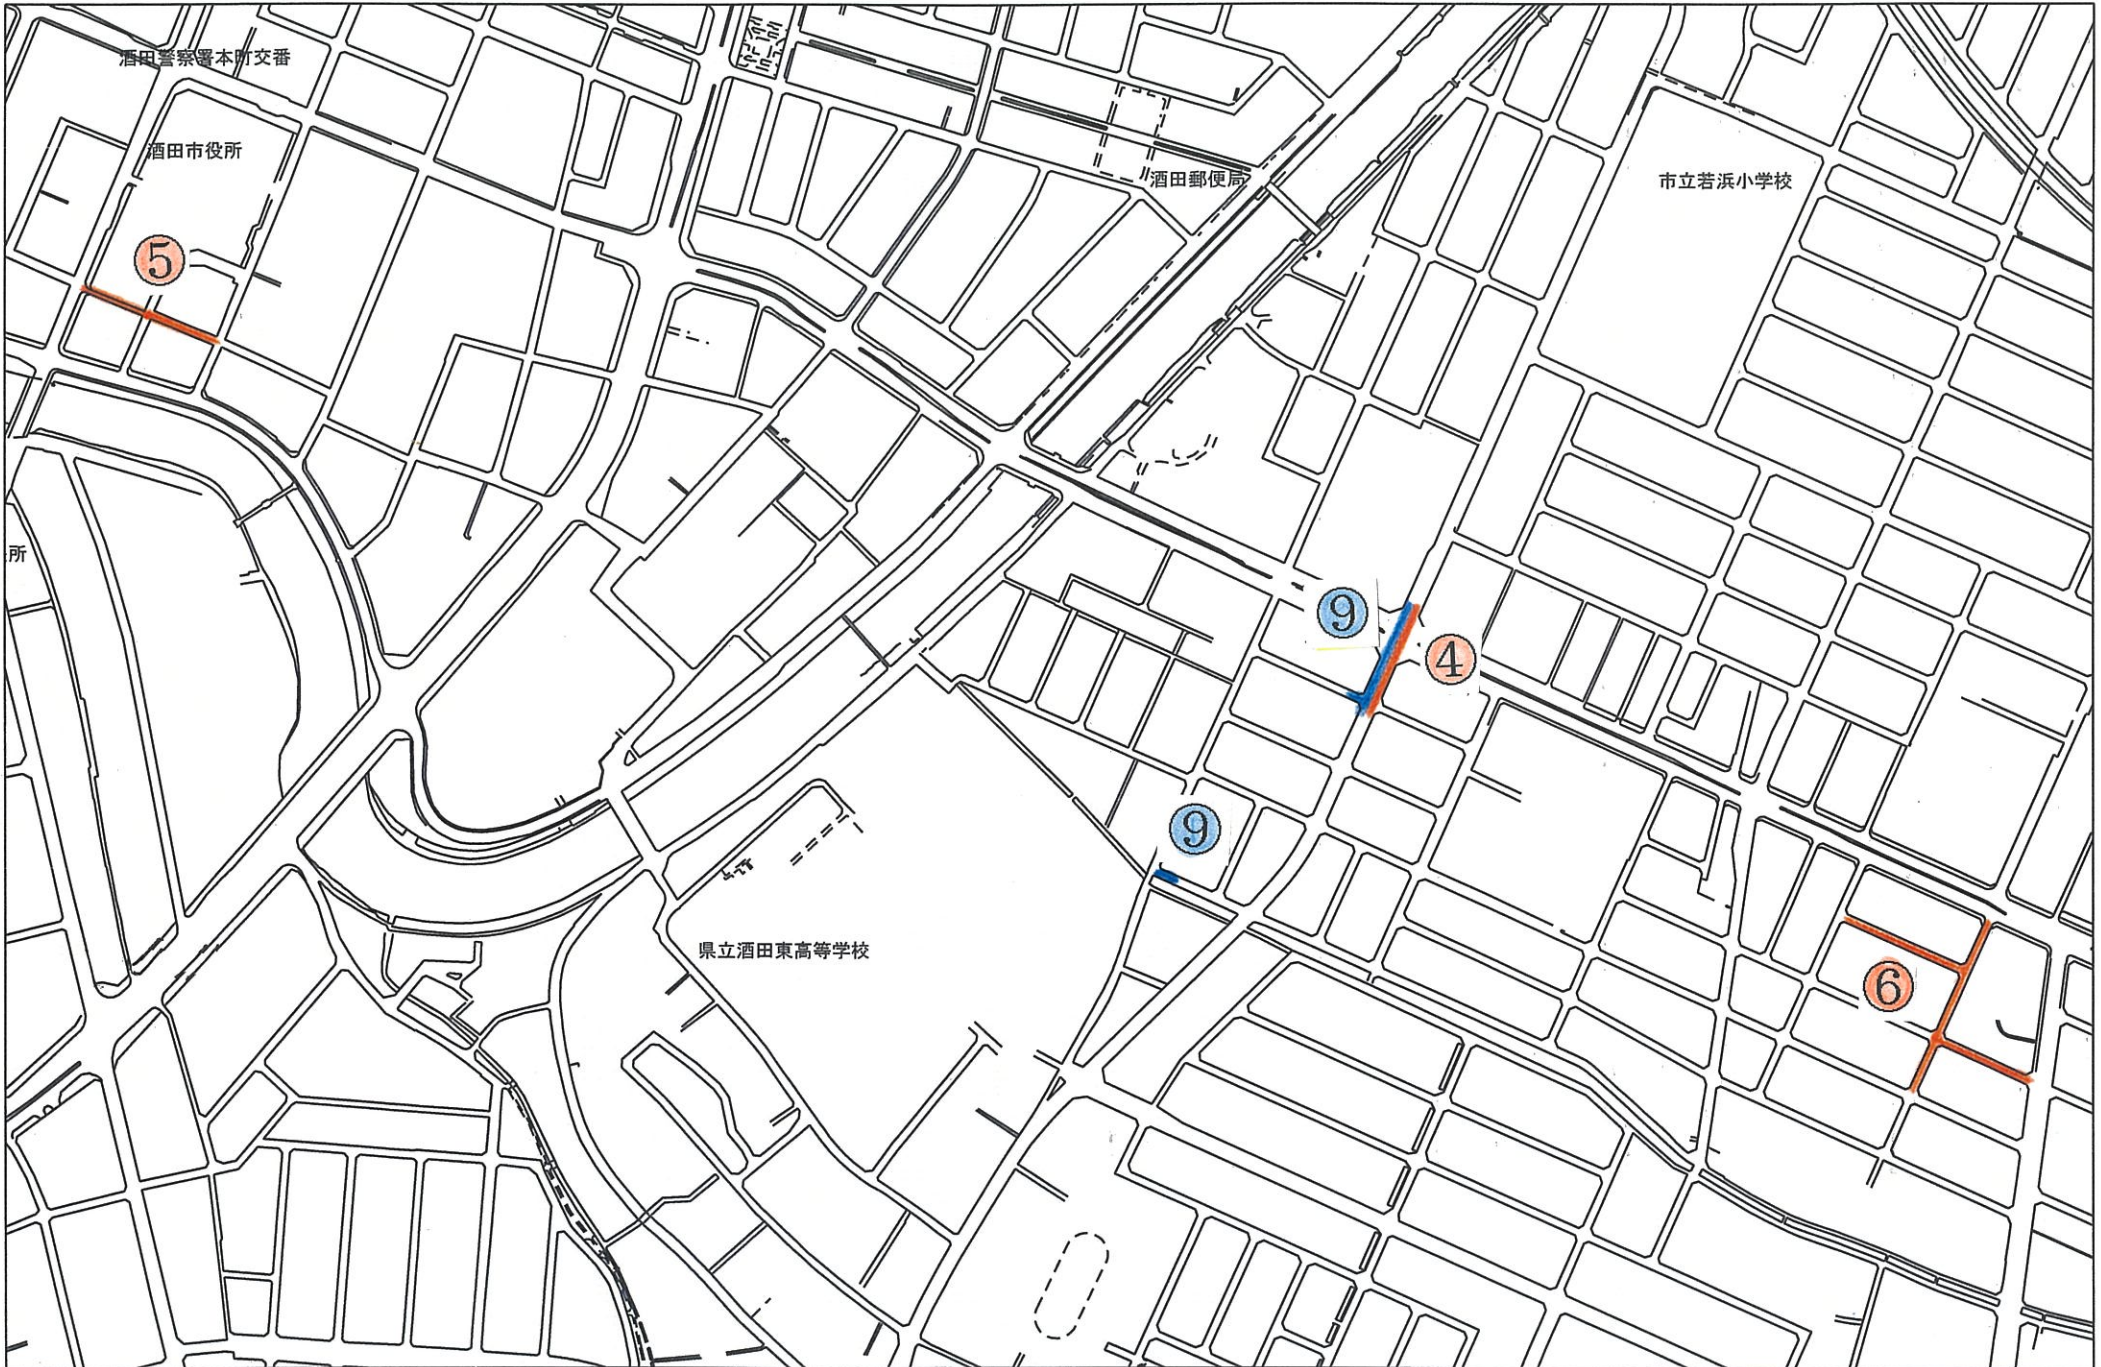

0 200m

縮尺：1/5000

酒田警察署本所交番

酒田市役所

酒田郵便局

市立若浜小学校

県立酒田東高等学校

5

9

4

9

6

0 200m

縮尺：1/5500