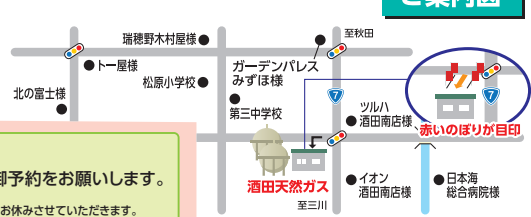

ご来店の際は **来場日の3日前までに** 御予約をお願いします。

【営業時間】9:00~17:00 ※お盆期間、及びGW期間はお休みさせていただきます。

ガス機器が **さらに5%割引!**

各種ガス機器を展示しております

ご案内図

- お電話でご注文の際は商品左上の番号をお伝えください。
- プロパンガス用も取り扱っております。
- 本セールは、チラシ配布地域のお客様に限ります。
- メーカー希望小売価格
- 価格改定により期間中に販売価格が変更になる場合があります。